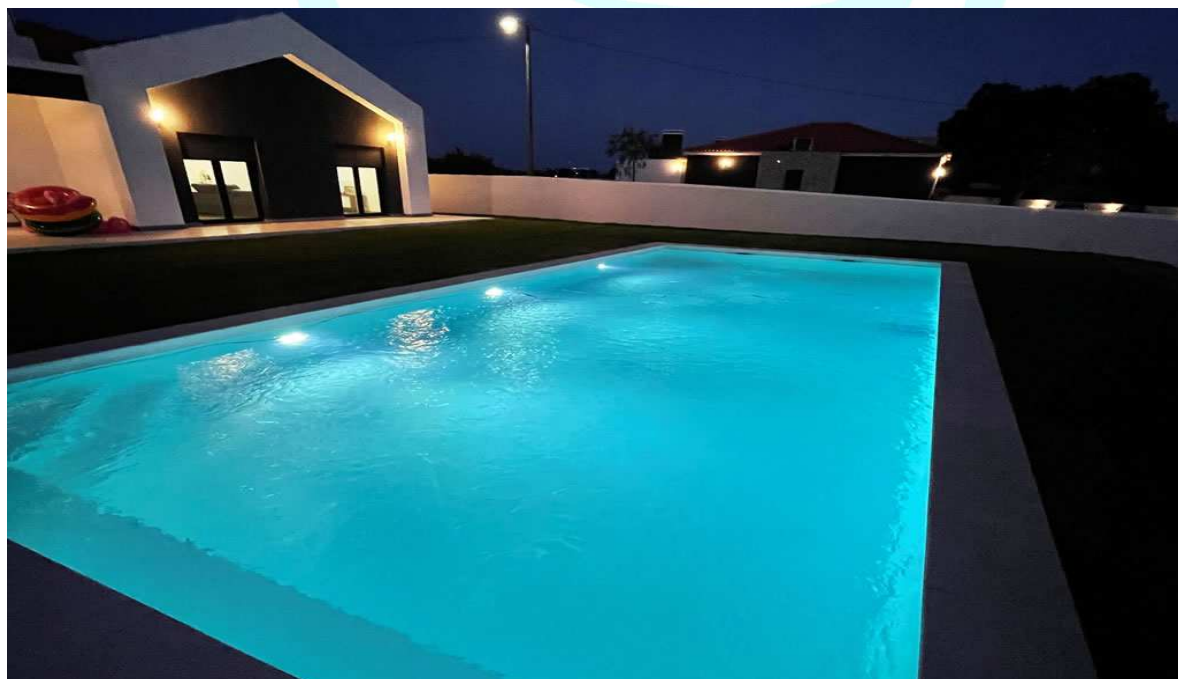

COMFORT 3 D

Formato rollo 1,65 ml x25 ml=41,25 m2.